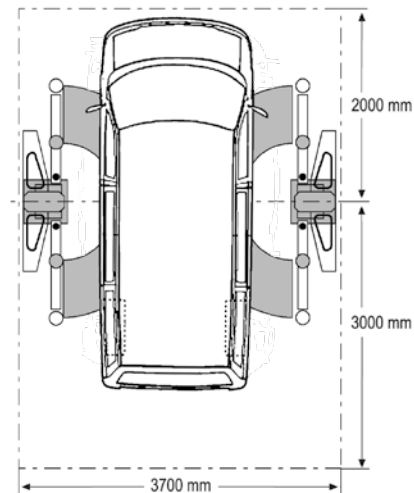

duolift®

LIFTS

ZWEI-SÄULEN-HEBEBÜHNE FÜR TRANSPORTER UND VANS

- Hebebühne ohne Grundrahmen, entwickelt für Pkw, SUV sowie Transporter und Vans mit Gesamtgewicht bis zu 5500 kg.
- Extrem robustes Design: Die Hebesäulen haben ein spezielles, besonders langlebiges Säulenprofil, das höchste Stabilität gewährleistet. Die verschleißarmen Hubmuttern aus Nylatron bieten im Notfall hervorragenden Schutz.
- Die dreistufigen, symmetrischen Tragarme mit weitem Pendelradius sind dazu imstande, die meisten Fahrzeuge anzuheben - von kleinen und großen Pkw bis hin zu Vans und SUV, mit einer maximalen Tragkraft von 5500 kg.
- Vertikal verstellbare Aufnahmeteller mit einer minimalen Unterschwenkhöhe von 140 mm.
- Der Antrieb erfolgt durch zwei synchrone Elektromotoren, die Traverse kann vertikal angepasst werden, um alle Kundenanforderungen zu erfüllen.
- Falls das Fundament den Anforderungen nicht entspricht, kann zusätzlich ein Stützrahmen erworben werden.
- Mit der duolift MSE 5500 ist Ihre Werkstatt bestens ausgerüstet, um die neuesten Vans anzuheben (wie zum Beispiel VW Crafter, MB Sprinter, Opel Movano und andere).

TECHNISCHE SPEZIFIKATIONEN

Tragkraft	5500 kg
Zulässige Lastenverteilung vorne/hinten	2:1 1:2
Max. Hubhöhe	1820 mm
Hubzeit bis zur max. Höhe	ca. 40 s
Unterschwenkhöhe	ca. 140 – 220 mm
Durchmesser Aufnahmeteller	120 mm
Stromversorgung (Standard)	3/PE AC 50 Hz 380-415 V

Maße

OPTIONAL ERHÄLTLICHES ZUBEHÖR

Aufnahmetellerset für Ford Transit H6490860

Kit Tragarmaufnahmen für VW T2 H6490808

Kit Tragarmaufnahmen für MB-Sprinter H6492029

Aufnahmeteller für Mercedes Jeep H6464299

Adapter für MB Jeep Aufnahmeteller H6490373

EMEA-JA
Snap-on Equipment s.r.l. - Via Prov. Carpi, 33 - 42015 Correggio (RE)
Tel.: +39 0522 733-411 - Fax: +39 0522 733-479 - www.hofmann-europe.com

Frankreich
Snap-on Equipment France - ZA du Vert Galant - 15, rue de la Guivernone BP 97175
Saint-Ouen-l'Aumône - 95056 Cergy-Pontoise CEDEX
Tel.: +33 134 48 58-78 - Fax: +33 134 48 58-70 - www.hofmann-france.fr

Deutschland
Snap-on Equipment GmbH - Konrad-Zuse-Straße 1 - 84579 Unterneukirchen
Tel.: +49 8634 622-0 - Fax: +49 8634 5501 - www.hofmann-deutschland.com

Italien
Snap-on Equipment s.r.l. - Via Prov. Carpi, 33 - 42015 Correggio (RE)
Tel.: +39 0522 733-411 - Fax: +39 0522 733-410 - www.hofmann-italia.com

Großbritannien
Snap-on Equipment Ltd. - Unit 17 Denney Road, King's Lynn - Norfolk PE30 4HG
Tel.: +44 118 929-6811 - Fax: +44 118 966-4369 - www.snapon-equipment.co.uk

Die Maschinen sind teilweise mit Zubehör dargestellt, das gegen Aufpreis erhältlich ist. Technische Änderungen vorbehalten.

Cod.: 9702 901 - 09/2016

HOFMANN