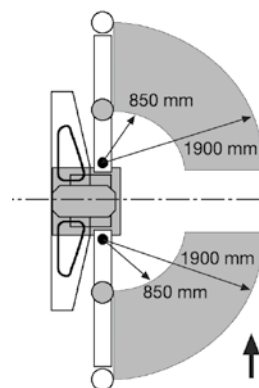

Maße

OPTIONAL ERHÄLTLICHES ZUBEHÖR

Aufnahmetellerset für Ford Transit H6490860

Kit Tragarmaufnahmen für VW T2 H6490808

Kit Tragarmaufnahmen für MB-Sprinter H6492029

Aufnahmeteller für Mercedes Jeep H6464299

Adapter für MB Jeep Aufnahmeteller H6490373

EMEA-JA
Snap-on Equipment s.r.l. - Via Prov. Carpi, 33 - 42015 Correggio (RE)
Tel.: +39 0522 733-411 - Fax: +39 0522 733-479 - www.hofmann-europe.com

Frankreich
Snap-on Equipment France - ZA du Vert Galant - 15, rue de la Guivernone BP 97175
Saint-Ouen-l'Aumône - 95056 Cergy-Pontoise CEDEX
Tel.: +33 134 48 58-78 - Fax: +33 134 48 58-70 - www.hofmann-france.fr

Deutschland
Snap-on Equipment GmbH - Konrad-Zuse-Straße 1 - 84579 Unterneukirchen
Tel.: +49 8634 622-0 - Fax: +49 8634 5501 - www.hofmann-deutschland.com

Italien
Snap-on Equipment s.r.l. - Via Prov. Carpi, 33 - 42015 Correggio (RE)
Tel.: +39 0522 733-411 - Fax: +39 0522 733-410 - www.hofmann-italia.com

Großbritannien
Snap-on Equipment Ltd. - Unit 17 Denney Road, King's Lynn - Norfolk PE30 4HG
Tel.: +44 118 929-6811 - Fax: +44 118 966-4369 - www.snapon-equipment.co.uk

Die Maschinen sind teilweise mit Zubehör dargestellt, das gegen Aufpreis erhältlich ist. Technische Änderungen vorbehalten.

Cod.: 9702 901 - 09/2016

HOFMANN